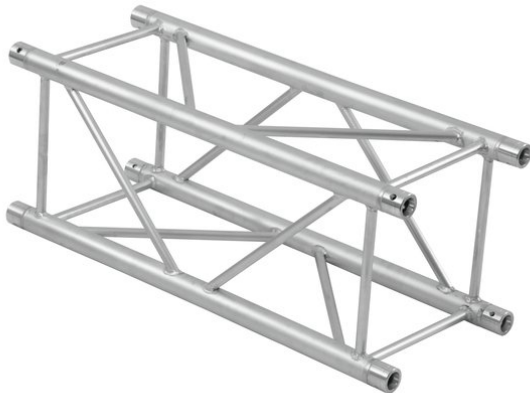

Traverse 4 voies GL400-1000 QUADLOCK

Réf. : 6030629C
GTIN: 4026397577853

Prix de catalogue: 355.81 €
TVA 19% incl.

Traverse 4 voies GL400-1000 QUADLOCK

Réf. : 6030629C
GTIN: 4026397577853

Caractéristiques:

- Tube porteur: 50 mm
- Made in Europe
- Vous trouverez de plus amples informations sur ce produit dans la rubrique « Téléchargements » de la fiche technique
- L'étendue des fournitures
- 1 x set de connecteurs