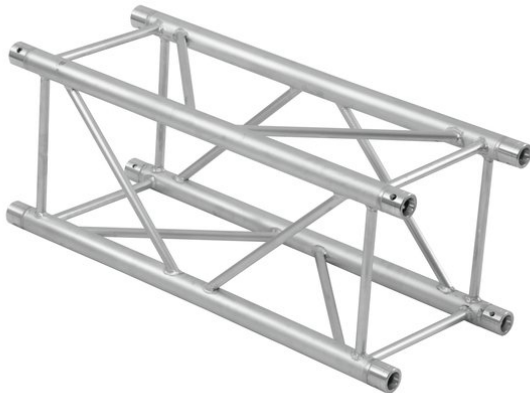

## Traverse 4 voies GL400-2000 QUADLOCK

Réf. : 6030629G  
GTIN: 4026397577877

**Prix de catalogue: 474.81 €**  
TVA 19% incl.

## Traverse 4 voies GL400-2000 QUADLOCK

Réf. : 6030629G  
GTIN: 4026397577877

### Caractéristiques:

---

- Tube porteur: 50 mm
- Made in Europe
- Vous trouverez de plus amples informations sur ce produit dans la rubrique « Téléchargements » de la fiche technique
- L'étendue des fournitures
- 1 x set de connecteurs