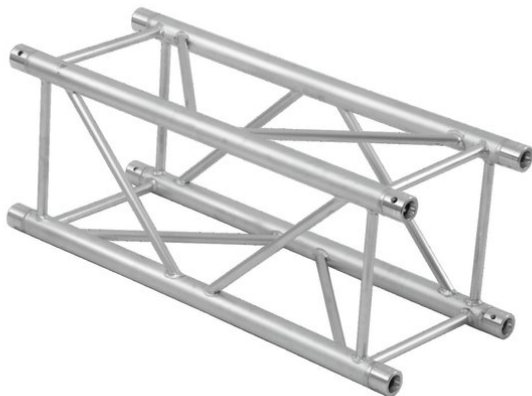

## Traverse 4 voies GL400-2500 QUADLOCK

Réf. : 6030629J  
GTIN: 4026397577884

**Prix de catalogue: 593.81 €**  
TVA 19% incl.

## Traverse 4 voies GL400-2500 QUADLOCK

Réf. : 6030629J  
GTIN: 4026397577884

### Caractéristiques:

---

- Tube porteur: 50 mm
- Made in Europe
- Vous trouverez de plus amples informations sur ce produit dans la rubrique « Téléchargements » de la fiche technique
- L'étendue des fournitures
- 1 x set de connecteurs