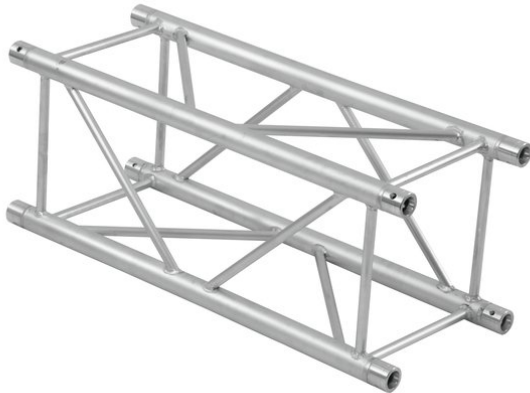

Traverse 4 voies GL400-3000 QUADLOCK

Réf. : 6030629L
GTIN: 4026397577891

Prix de catalogue: 696.15 €
TVA 19% incl.

Traverse 4 voies GL400-3000 QUADLOCK

Réf. : 6030629L
GTIN: 4026397577891

Caractéristiques:

- Tube porteur: 50 mm
- Made in Europe
- Vous trouverez de plus amples informations sur ce produit dans la rubrique « Téléchargements » de la fiche technique
- L'étendue des fournitures
- 1 x set de connecteurs