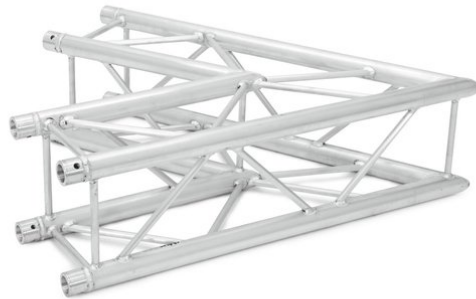

alutruss

Coin 2 voies 60° GL400-C20 QUADLOCK

Réf. : 60306302
GTIN: 4026397577945

Prix de catalogue: 493.85 €
TVA 19% incl.

alutruss

Coin 2 voies 60° GL400-C20 QUADLOCK

Réf. : 60306302
GTIN: 4026397577945

Caractéristiques:

- Tube porteur: 50 mm
- Made in Europe
L'étendue des fournitures
- 1 x set de connecteurs