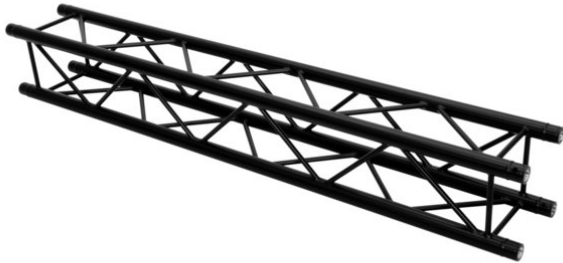

QUADLOCK ROAD S6082-1000 4-way Cross Beam

4-point truss system with black structured powder-coating

Réf. : 60306346

GTIN: 4026397731422

Prix de catalogue: 308.21 €
TVA 19% incl.

QUADLOCK ROAD S6082-1000 4-way Cross Beam

4-point truss system with black structured powder-coating

Réf. : 60306346

GTIN: 4026397731422

Caractéristiques:

- Quadlock 6082
- Montage facile
- Alliage solide EN-AW 6082 pour une grande capacité de charge
- Tube porteur: 50 mm
- Certifié TÜV Süd
- Tubes en aluminium de haute qualité de 50 mm de diamètre
- Pour des domaines d'application tels que: Bailleur; Théâtre; Agencement de salons et magasin; clubs/écoles de danse
- Poids réduit
- Distance entre les centres de trou : 240 mm
- Made in Europe
- L'étendue des fournitures
- 1 x set de connecteurs