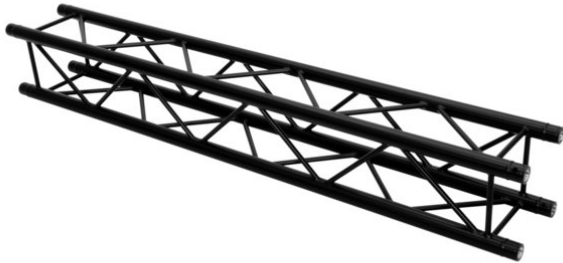

## QUADLOCK ROAD S6082-2000 4-way Cross Beam

4-point truss system with black structured powder-coating

Réf. : 60306352

GTIN: 4026397731446

**Prix de catalogue: 474.81 €**  
TVA 19% incl.

## QUADLOCK ROAD S6082-2000 4-way Cross Beam

4-point truss system with black structured powder-coating

Réf. : 60306352

GTIN: 4026397731446

### Caractéristiques:

---

- Quadlock 6082
  - Alliage solide EN-AW 6082 pour une grande capacité de charge
  - Montage facile
  - Tubes en aluminium de haute qualité de 50 mm de diamètre
  - Tube porteur: 50 mm
  - Poids réduit
  - Certifié TÜV Süd
  - Distance entre les centres de trou : 240 mm
  - Pour des domaines d'application tels que: Bailleur; Théâtre; Agencement de salons et magasin; usage portable
  - Made in Europe
- L'étendue des fournitures
- 1 x set de connecteurs