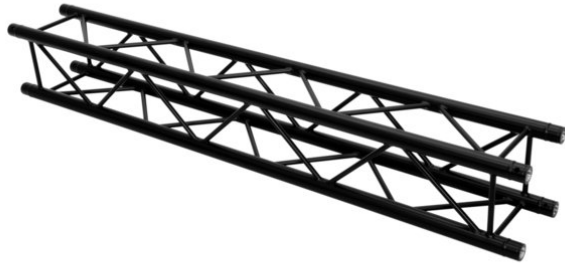

alutruss

QUADLOCK ROAD S6082-2500 4-way Cross Beam

4-point truss system with black structured powder-coating

Réf. : 60306354

GTIN: 4026397731453

Prix de catalogue: 534.31 €
TVA 19% incl.

alutruss

QUADLOCK ROAD S6082-2500 4-way Cross Beam

4-point truss system with black structured powder-coating

Réf. : 60306354

GTIN: 4026397731453

Caractéristiques:

- Montage facile
- Tube porteur: 50 mm
- Certifié TÜV Süd
- Pour des domaines d'application tels que: Bailleur; Théâtre; Agencement de salons et magasin; clubs/écoles de danse
- Made in Europe
- L'étendue des fournitures
- 1 x set de connecteurs