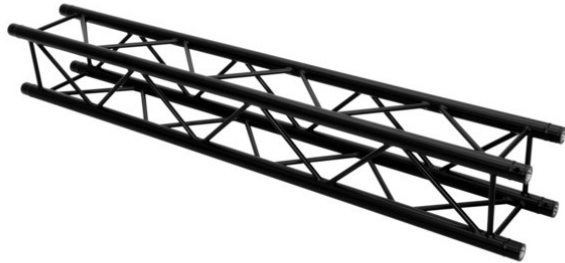

alutruss

QUADLOCK ROAD S6082-3000

4-way Cross Beam

4-point truss system with black structured powder-coating

Réf. : 60306356

GTIN: 4026397731460

Prix de catalogue: 653.31 €

TVA 19% incl.

alutruss

QUADLOCK ROAD S6082-3000

4-way Cross Beam

4-point truss system with black structured powder-coating

Réf. : 60306356

GTIN: 4026397731460

Caractéristiques:

- Montage facile
- Tube porteur: 50 mm
- Certifié TÜV Süd
- Pour des domaines d'application tels que: Bailleur; Théâtre; Agencement de salons et magasin; clubs/écoles de danse
- Made in Europe
- L'étendue des fournitures
- 1 x set de connecteurs