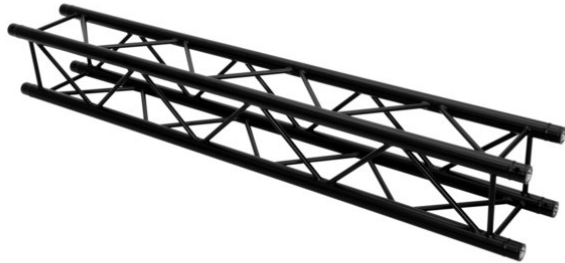

QUADLOCK ROAD S6082-4000 4-way Cross Beam

4-point truss system with black structured powder-coating

Réf. : 60306358

GTIN: 4026397731521

Prix de catalogue: 831.81 €
TVA 19% incl.

QUADLOCK ROAD S6082-4000 4-way Cross Beam

4-point truss system with black structured powder-coating

Réf. : 60306358

GTIN: 4026397731521

Caractéristiques:

- Montage facile
- Tube porteur: 50 mm
- Certifié TÜV Süd
- Pour des domaines d'application tels que: Bailleur; Théâtre; Agencement de salons et magasin; clubs/écoles de danse
- Made in Europe
- L'étendue des fournitures
- 1 x set de connecteurs