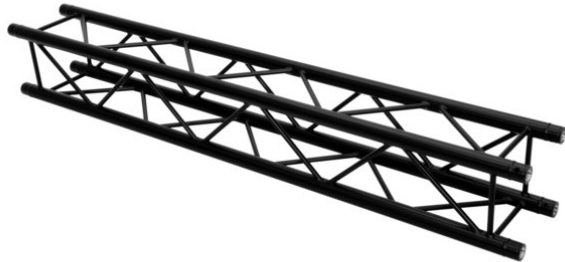

# alutruss

---

## QUADLOCK ROAD S6082-5000

### 4-way Cross Beam

4-point truss system with black structured powder-coating

Réf. : 60306360

GTIN: 4026397731514

**Prix de catalogue: 1034.11 €**

TVA 19% incl.

#### Caractéristiques:

---

- Montage facile
- Tube porteur: 50 mm
- Certifié TÜV Süd
- Pour des domaines d'application tels que: Bailleur; Théâtre; Agencement de salons et magasin; clubs/écoles de danse
- Made in Europe
- L'étendue des fournitures
- 1 x set de connecteurs