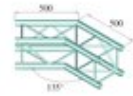

ALUTRUSS Coin 2 voies 135° S6082C-23 QUADLOCK

Système de traverses 4 points

Réf. : 60306454

GTIN: 4026397643824

Prix de catalogue: 339.15 €

TVA 19% incl.

Caractéristiques:

- Alliage solide EN-AW 6082 pour une grande capacité de charge
- Tubes en aluminium de haute qualité de 50 mm de diamètre
- Poids réduit
- Distance entre les centres de trou : 240 mm
- Montage facile
- Tube porteur: 50 mm
- Made in Europe
- Pour des domaines d'application tels que: Théâtre; Agencement de salons et magasin; clubs/écoles de danse

L'étendue des fournitures

- 1 x set de connecteurs

Logistique

EAN / GTIN: 4026397643824

Poids: 7,00 kg

Longueur: 0.93 m

Largeur: 0.46 m

Hauteur: 0.30 m

Données techniques:

Construction:	Montage facile
Tube porteur:	50 mm x 2 mm
Couleur:	Noir
Entretoise diamètre x épaisseur:	16 x 2 mm
Dimension:	Longueur : 50 cm Largeur : 50 cm Hauteur : 29 cm
Poids:	6,84 kg