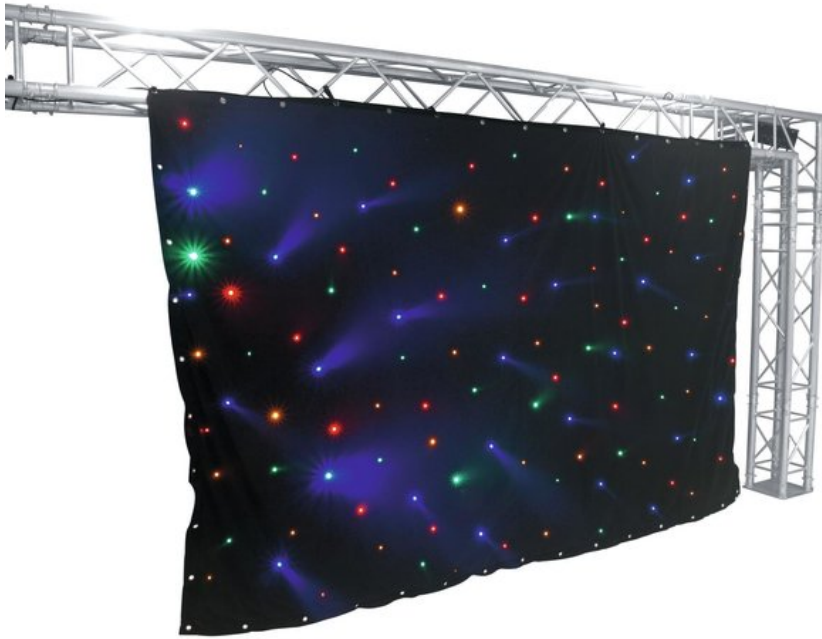

EUROLITE Rideau LED CRT-120

Rideau de LED à 120 LED RGB+jaune & contrôleur DMX adapté (3 x 2 m)

Réf. : 80503400

GTIN: 4026397406986

L'article n'est plus disponible.

Caractéristiques:

- Plusieurs rideaux peuvent être synchronisés via DMX
 - 120 LED puissantes 5 mm R/G/B/A
 - L'appareil est refroidi par refroidissement par convection passive
 - Commandé via stand-alone; DMX; commande de la musique via microphone
 - Montage facile
 - B1 difficilement inflammable
 - Pour des domaines d'application tels que: Cave aménagée pour les fêtes; DJ itinérants / artistes solos
 - Hydrofuge
 - Dimmer électronique; choix de la couleur manuel; changement de couleur réglable; fondu enchaîné des couleurs réglable
 - Effet stroboscope
- L'étendue des fournitures**
- 1 x Contrôleur, 1 x Rideau, 1 x Mode d'emploi, 1 x Câble secteur/câble d'alimentation, 58 x matériel de fixation, 8 x Source lumineuse

Puissance totale de raccordement: 15,00 W

Type de protection: IP20

Branchement électrique:	Alimentation électrique via appareils froids (M) version encastrable câble d'alimentation à prise contact de protection (inclus dans la livraison)
	Tramite
Type de LED:	120 x 5 mm R/G/B/A
Fréquence du flash:	1 - 12 Hz
Canaux DMX:	8
Entrée DMX:	1 x XLR (M) 3 broches version encastrable
Sortie DMX:	1 x XLR (F) 3 broches version encastrable
Refroidissement:	Refroidissement par convection passive
Commande:	Stand-alone; DMX; commande de la musique via microphone
Construction:	Montage facile
Couleur du boîtier:	Noir
Matériau:	, hydrofuge
Contrôleur	
Dimension:	Largeur : 18 cm Profondeur : 19 cm Hauteur : 9 cm
Poids:	1,2 kg
Rideau	
Dimension:	Largeur : 300 cm Hauteur : 200 cm
Poids:	3,6 kg
Spécifications juridiques	
Produit spécial:	Non destiné à l'éclairage de la pièce dans les ménages
Utilisation:	Éclairage pour effets de spectacle