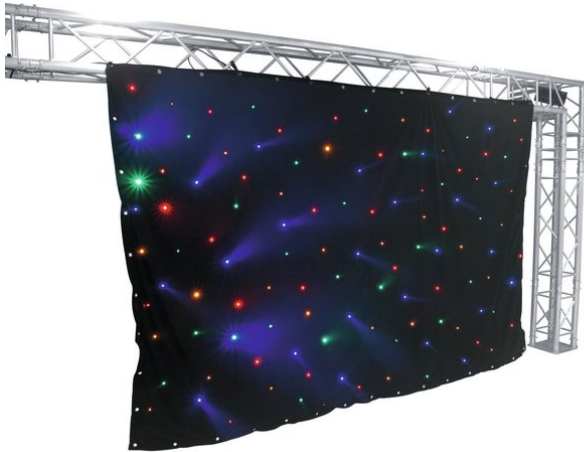

## Rideau LED CRT-120

Rideau de LED à 120 LED RGB+jaune & contrôleur DMX adapté (3 x 2 m)

**Réf. :** 80503400  
GTIN: 4026397406986

**L'article n'est plus disponible.**

### Caractéristiques:

---

- Plusieurs rideaux peuvent être synchronisés via DMX
- 120 LED puissantes 5 mm R/G/B/A
- L'appareil est refroidi par refroidissement par convection passive
- Commandé via stand-alone; DMX; commande de la musique via microphone
- Montage facile
- B1 difficilement inflammable
- Pour des domaines d'application tels que: Cave aménagée pour les fêtes; DJ itinérants / artistes solos
- Hydrofuge
- Dimmer électronique; choix de la couleur manuel; changement de couleur réglable; fondu enchaîné des couleurs réglable
- Effet stroboscope
- L'étendue des fournitures
- 1 x Contrôleur, 1 x Rideau, 1 x Mode d'emploi, 1 x Câble secteur/câble d'alimentation, 58 x matériel de fixation, 8 x Source lumineuse