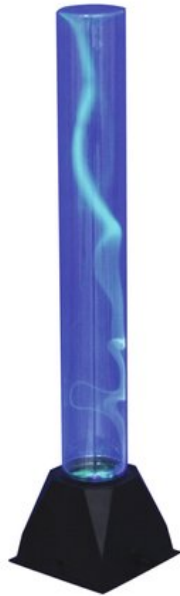

## EUROLITE Tube plasma sound FLUX 40 cm

Effet plasma bon marché

Réf. : 80600112

GTIN: 4026397659580

**Prix de catalogue: 89.13 €**

TVA 19% incl.

### Caractéristiques:

- Des éclairs saccadés traversent la barre de plasma
- Un microphone intégré contrôle le déclenchement des flashes
- En cas de contact, les éclairs se dirigent directement vers l'endroit où le contact a lieu
- L'appareil est refroidi par refroidissement par convection passive
- Commandé via stand-alone; commande de la musique via microphone