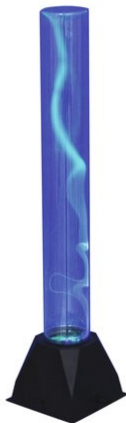

eurolite®

Tube plasma sound FLUX 40 cm

Effet plasma bon marché

Réf. : 80600112

GTIN: 4026397659580

Prix de catalogue: 89.13 €

TVA 19% incl.

eurolite®

Tube plasma sound FLUX 40 cm

Effet plasma bon marché

Réf. : 80600112

GTIN: 4026397659580

Caractéristiques:

- Des éclairs saccadés traversent la barre de plasma
 - Un microphone intégré contrôle le déclenchement des flashes
 - En cas de contact, les éclairs se dirigent directement vers l'endroit où le contact a lieu
 - L'appareil est refroidi par refroidissement par convection passive
 - Commandé via stand-alone; commande de la musique via microphone
- L'étendue des fournitures
- 1 x Appareil, 1 x bloc d'alimentation externe, 1 x Mode d'emploi