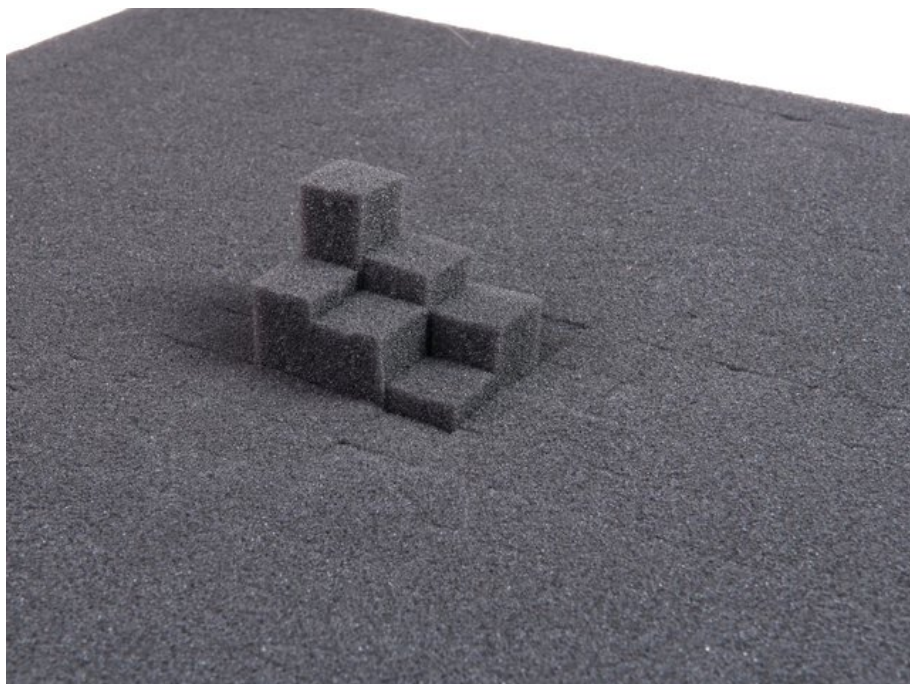

ROADINGER Bloc de mousse 561 x 351 x 100 mm

Réf. : 80702661
GTIN: 4026397522907

Prix de catalogue: 35.58 €

TVA 19% incl.

Caractéristiques:

Données techniques:

Dimension: Largeur : 56,1 cm
 Profondeur : 35,1 cm
 Hauteur : 10 cm

Poids: 0,44 kg

Logistique

EAN / GTIN: 4026397522907
Poids: 0,50 kg
Longueur: 0,56 m
Largeur: 0,35 m
Hauteur: 0,10 m