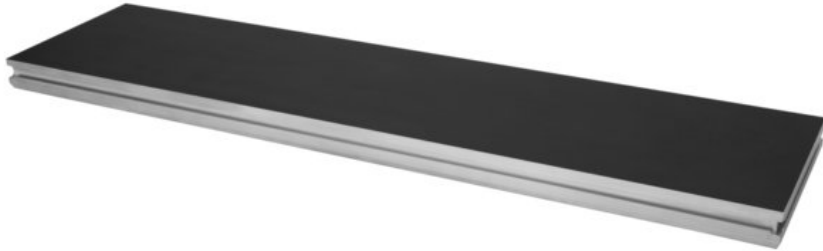

ALUTRUSS Praticable de scène BE-1 2 x 0,5 m 750 kg/m²

Élément de scène d'extérieur

Réf. : 80702707

GTIN: 4026397657036

Prix de catalogue: 498.61 €

TVA 19% incl.

Caractéristiques:

- Cadre en aluminium 2 x 0,5 m
- Les pieds enfichables en aluminium doivent être commandés séparément
- Charge admissible par m² 750 kg
- Convient à une utilisation en extérieur
- Certifié TÜV Nord

Logistique

EAN / GTIN: 4026397657036

Poids: 21,50 kg

Longueur: 2.03 m

Largeur: 0.54 m

Hauteur: 0.10 m

Article encombrant

Données techniques:

Charge maximale en cas de répartition uniforme: 750 kg/m²

Entrée des pieds max.: 60 x 60 mm

Matériau: Bois multiplex bouleau, 20 mm

Dimension: Longueur : 200 cm
Largeur : 50 cm

Poids: 20,10 kg