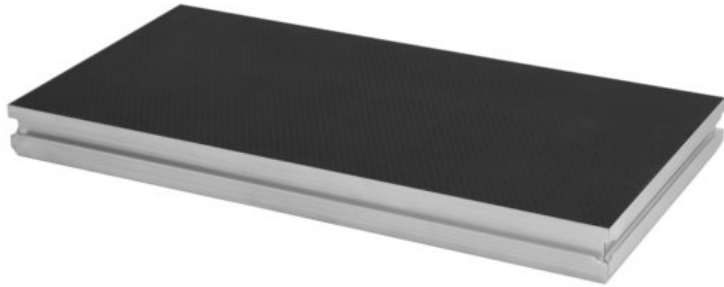

ALUTRUSS Praticable de scène BE-1 1 x 0,5 m 750 kg/m²

Élément de scène d'extérieur

Réf. : 80702709

GTIN: 4026397657050

Prix de catalogue: 343.91 €

TVA 19% incl.

Caractéristiques:

- Cadre en aluminium 1 x 0,5 m
- Les pieds enfichables en aluminium doivent être commandés séparément
- Charge admissible par m² 750 kg
- Convient à une utilisation en extérieur
- Certifié TÜV Nord

Logistique

EAN / GTIN: 4026397657050

Poids: 12,60 kg

Longueur: 1.03 m

Largeur: 0.51 m

Hauteur: 0.10 m

Données techniques:

Charge maximale en cas de répartition uniforme: 750 kg/m²

Entrée des pieds max.: 60 x 60 mm

Matériau: Bois multiplex bouleau, 20 mm

Dimension: Longueur : 100 cm
Largeur : 50 cm

Poids: 11,95 kg