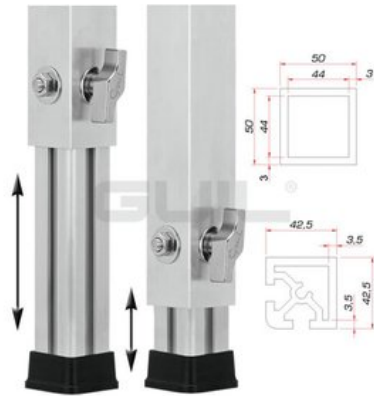

## GUIL Pied télescopique PTA-440/60-100

Pied variable pour élément de scène TM-440

Réf. : 8070288F

GTIN: 4026397475791

**Prix de catalogue: 97.46 €**

TVA 19% incl.

### Caractéristiques:

- Réglable en hauteur
- Made in Europe
- Vous trouverez de plus amples informations sur ce produit dans la rubrique « Téléchargements » de la fiche technique

### Logistique

EAN / GTIN: 4026397475791

Poids: 1,72 kg

Longueur: 0.58 m

Largeur: 0.08 m

Hauteur: 0.05 m

### Données techniques:

Hauteur: Maximal : 100 cm  
Minimal : 60 cm

Matériau: Aluminium

Épaisseur du matériau: 3 mm

Dimension: Longueur : 5 cm  
Largeur : 5 cm  
Hauteur : 5,5 cm

Poids: 1,72 kg