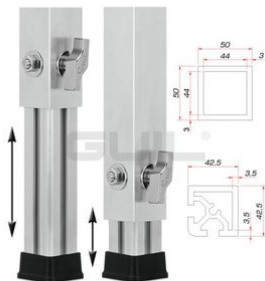

## Pied télescopique PTA-440/70-120

Pied variable pour élément de scène TM-440

Réf. : 8070288G

GTIN: 4026397481457

**Prix de catalogue: 104.6 €**

TVA 19% incl.

## Pied télescopique PTA-440/70-120

Pied variable pour élément de scène TM-440

Réf. : 8070288G

GTIN: 4026397481457

### Caractéristiques:

- Réglable en hauteur
- Made in Europe
- Vous trouverez de plus amples informations sur ce produit dans la rubrique « Téléchargements » de la fiche technique