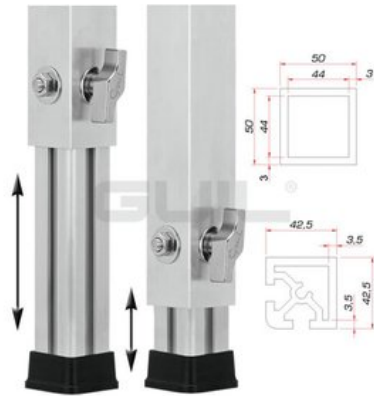

GUIL Pied télescopique PTA-440/80-140

Pied variable pour élément de scène TM-440

Réf. : 8070288H

GTIN: 4026397481310

Prix de catalogue: 106.98 €

TVA 19% incl.

Caractéristiques:

- Réglable en hauteur
- Made in Europe
- Vous trouverez de plus amples informations sur ce produit dans la rubrique « Téléchargements » de la fiche technique

Logistique

EAN / GTIN: 4026397481310

Poids: 2,57 kg

Longueur: 0.08 m

Largeur: 0.06 m

Hauteur: 0.78 m

Données techniques:

Hauteur: Maximal : 140 cm
Minimal : 80 cm

Matériau: Aluminium

Épaisseur du matériau: 3 mm

Dimension: Longueur : 5 cm
Largeur : 5 cm
Hauteur : 77,5 cm

Poids: 2,55 kg