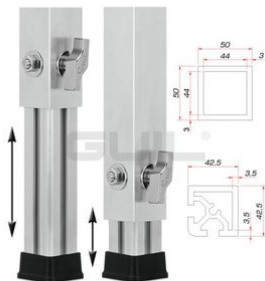

Pied télescopique PTA-440/80-140

Pied variable pour élément de scène TM-440

Réf. : 8070288H

GTIN: 4026397481310

Prix de catalogue: 106.98 €

TVA 19% incl.

Pied télescopique PTA-440/80-140

Pied variable pour élément de scène TM-440

Réf. : 8070288H

GTIN: 4026397481310

Caractéristiques:

- Réglable en hauteur
- Made in Europe
- Vous trouverez de plus amples informations sur ce produit dans la rubrique « Téléchargements » de la fiche technique