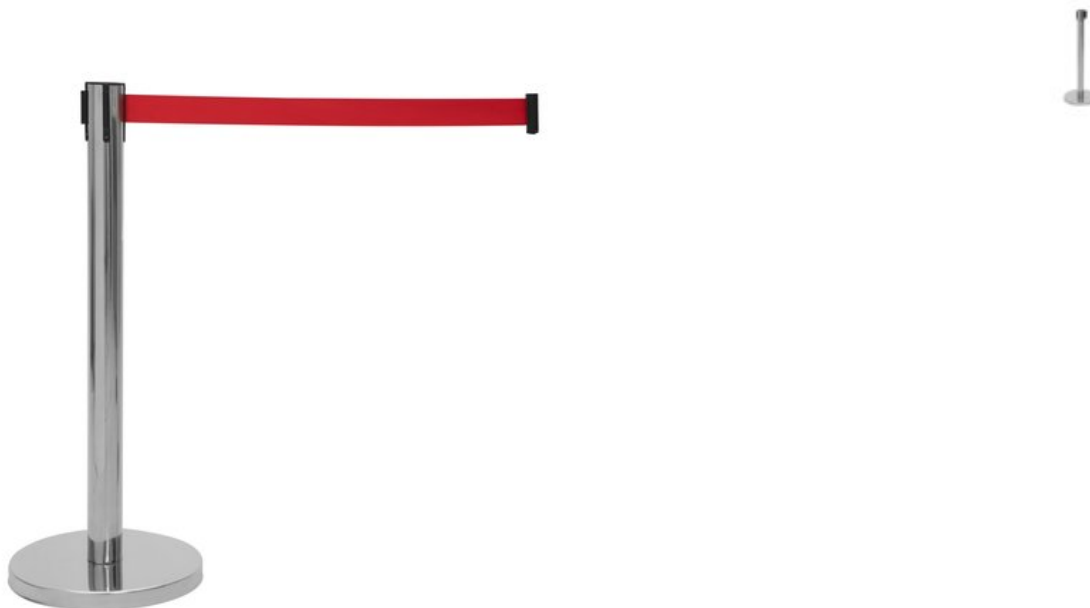

## EUROLITE Système de délimitation à sangle rouge

Système de délimitation

Réf. : 80702985

GTIN: 4026397674323

**Prix de catalogue: 53.43 €**

TVA 19% incl.

### Caractéristiques:

- Avec système de ceinture auto-rétractable
- Pour créer des systèmes de guidage des personnes, par exemple dans les files d'attente
- Les poteaux et le cache-pieds sont en acier inoxydable
- Pour des domaines d'application tels que: Mariage/Gala/événements

### Données techniques:

Plaque de base: Ø 35 cm

Longueur de la ceinture: 2,9 m

Dimension: Hauteur : 90 cm

Poids: 6,68 kg

---

**EUROLITE Barrier System cover for base**

Couleur: Argenté

---

Dimension: Diamètre : Ø 35 cm

---

Poids: 0,32 kg

---