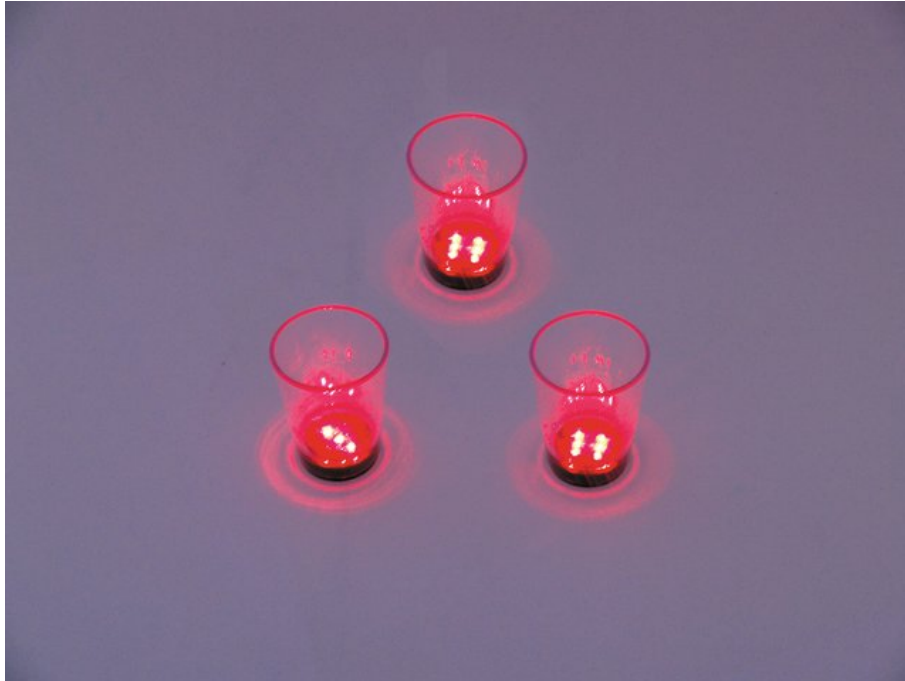

## EUROPALMS Verre LED 2 cl à dés, rouge, 3x

Des verres à LED pour votre prochaine fête

Réf. : 83309050

GTIN: 4026397302530

**Prix de catalogue: 8.22 €**

TVA 19% incl.

### Caractéristiques:

- Les dés sont lancés en tapant le verre sur la table
- Lors du lavage, le bloc électrique peut être facilement retiré et remis en place ultérieurement après le lavage
- Possibilité de fonctionnement sur batterie/piles
- 9 LED puissantes 3 mm rouge (R)

### Logistique

EAN / GTIN: 4026397302530

Poids: 0,09 kg

Longueur: 0.11 m

Largeur: 0.05 m

Hauteur: 0.05 m

### Données techniques:

Type de protection:	IP20
Branchement électrique:	Pile/batterie Tramite
Batterie:	2 x pile bouton 1,5 V LR41 alcaline au manganèse intégré
Type de lampe:	Lampe LED
Type de LED:	9 x 3 mm rouge (R)
Couleur du boîtier:	Transparent
Contenance:	2 cl
Dimension:	Hauteur : 6,2 cm Diamètre : Ø 4,8 cm
Poids:	0,07 kg