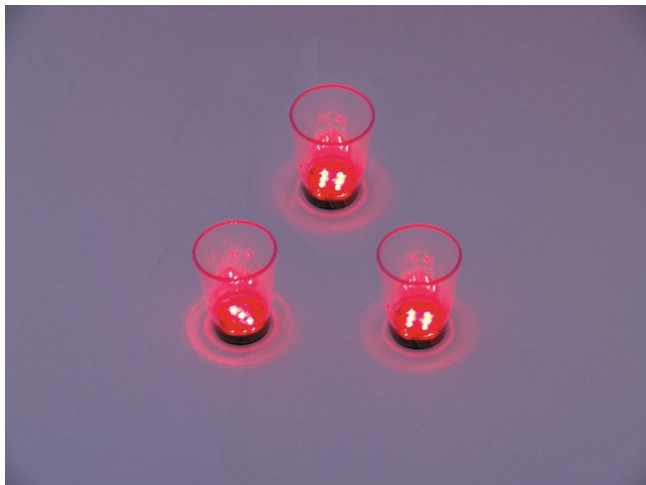

EUROPALMS

Verre LED 2 cl à dés, rouge, 3x

Des verres à LED pour votre prochaine fête

Réf. : 83309050

GTIN: 4026397302530

Prix de catalogue: 8.22 €
TVA 19% incl.

EUROPALMS

Verre LED 2 cl à dés, rouge, 3x

Des verres à LED pour votre prochaine fête

Réf. : 83309050

GTIN: 4026397302530

Caractéristiques:

- Les dés sont lancés en tapant le verre sur la table
- Lors du lavage, le bloc électrique peut être facilement retiré et remis en place ultérieurement après le lavage
- Possibilité de fonctionnement sur batterie/piles
- 9 LED puissantes 3 mm rouge (R)