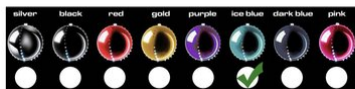

EUROPALMS

Boule de neige LED 15 cm, bleu glace

Boule en plastique de haute qualité à 4 rangées verticales de LED

Réf. : 83501241

GTIN: 4026397414967

Prix de catalogue: 59.38 €

TVA 19% incl.

EUROPALMS

Boule de neige LED 15 cm, bleu glace

Boule en plastique de haute qualité à 4 rangées verticales de LED

Réf. : 83501241

GTIN: 4026397414967

Caractéristiques:

- Chaque rangée de LED est équipée de 19 LED blanc froid très lumineuses
- Les LED s'allument en tant que chenillard et les deux rangées opposées défilent en alternance de haut en bas
- Un accroche-regard absolu
- 76 LED puissantes blanc froid (CW)
- Commandé via plug and play
- Blanc clignotant
- Disponible en plusieurs couleurs
- Made in Europe