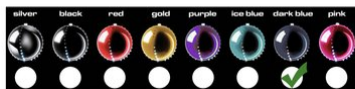

EUROPALMS

Boule de neige LED 15 cm, bleu foncé

Boule en plastique de haute qualité à 4 rangées verticales de LED

Réf. : 83501247

GTIN: 4026397414974

Prix de catalogue: 59.38 €
TVA 19% incl.

EUROPALMS

Boule de neige LED 15 cm, bleu foncé

Boule en plastique de haute qualité à 4 rangées verticales de LED

Réf. : 83501247

GTIN: 4026397414974

Caractéristiques:

- Chaque rangée de LED est équipée de 19 LED blanc froid très lumineuses
- Les LED s'allument en tant que chenillard et les deux rangées opposées défilent en alternance de haut en bas
- Un accroche-regard absolu
- Pour une utilisation en intérieur uniquement
- 76 LED puissantes blanc froid (CW)
- Commandé via plug and play
- Blanc clignotant
- Disponible en plusieurs couleurs
- Made in Europe