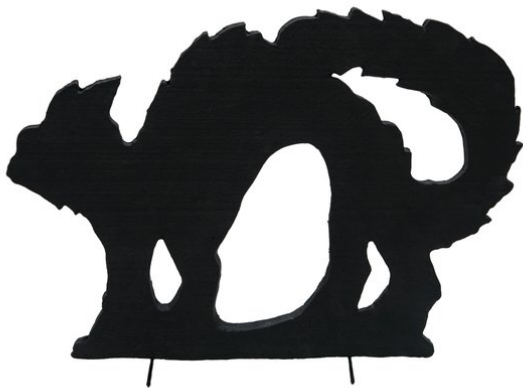

EUROPALMS

Silhouette de chat, 63 cm

Réf. : 83505003

GTIN: 4026397601510

Prix de catalogue: 15.35 €

TVA 19% incl.

EUROPALMS

Silhouette de chat, 63 cm