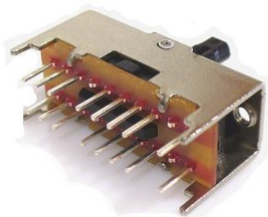

Switch (Phono/Line Front) PM-404 16-pin

Réf. : E0054061
GTIN: 4026397398359

Prix de catalogue: 0.57 €
TVA 19% incl.

Switch (Phono/Line Front) PM-404 16-pin

Réf. : E0054061
GTIN: 4026397398359

Caractéristiques:
