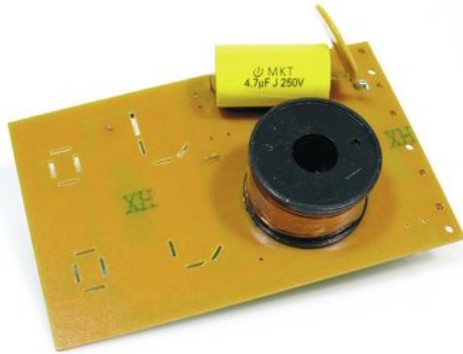

## Crossover TX-1520/1220/2520 TMX

Réf. : E0197614  
GTIN: 4026397197693

---

**Prix de catalogue: 8.71 €**

TVA 19% incl.

---