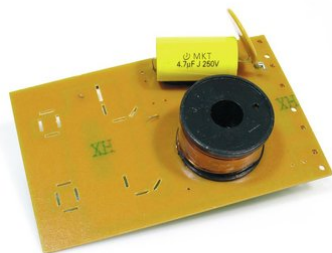

Crossover TX-1520/1220/2520 TMX

Réf. : E0197614
GTIN: 4026397197693

Prix de catalogue: 8.71 €
TVA 19% incl.

Crossover TX-1520/1220/2520 TMX

Réf. : E0197614
GTIN: 4026397197693

Caractéristiques:
