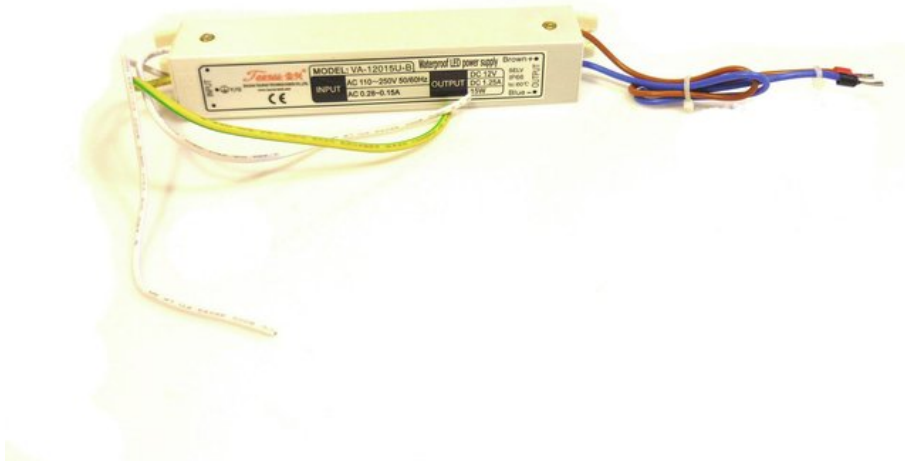

Power supply 12V/1,25A DC (VW12-15-A03)

Réf. : E1101739
GTIN: 4026397458091

Prix de catalogue: 24.07 €

TVA 19% incl.

Caractéristiques:

Données techniques:

Logistique

EAN / GTIN: 4026397458091

Poids: 0,20 kg

Longueur: 0,16 m

Largeur: 0,04 m

Hauteur: 0,03 m