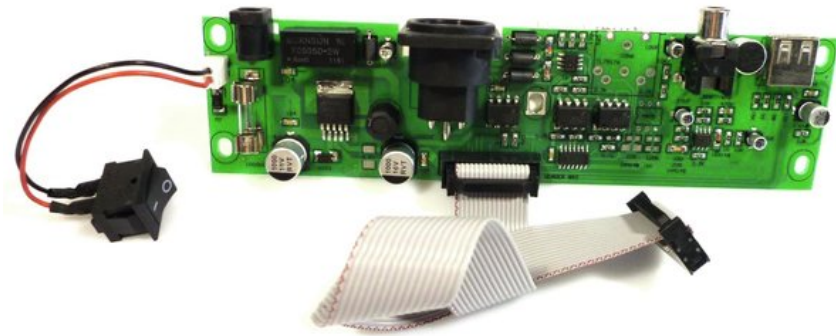

## Pcb (Connection) DMX Commander

Réf. : E6505925  
GTIN: 4026397466935

---

**Prix de catalogue: 52.23 €**

TVA 19% incl.

---

### Données techniques:

Poids: 0,08 kg

---

---