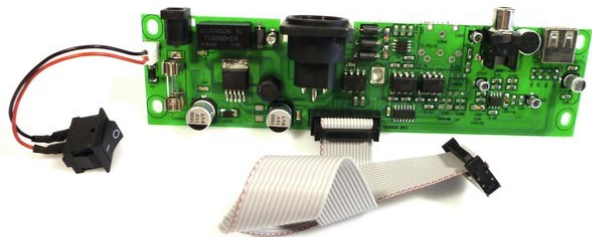

Pcb (Connection) DMX Commander

Réf. : E6505925
GTIN: 4026397466935

Prix de catalogue: 52.23 €
TVA 19% incl.

Pcb (Connection) DMX Commander

Réf. : E6505925
GTIN: 4026397466935

Caractéristiques:
