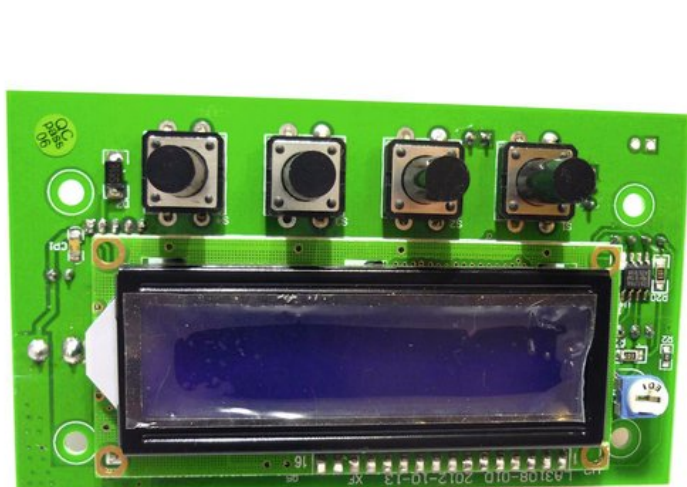

## Pcb (Control) IP-PAD CW/WW (LA3108-01C)

Réf. : E6506799  
GTIN: 4026397498486

---

**Prix de catalogue: 124.75 €**

TVA 19% incl.