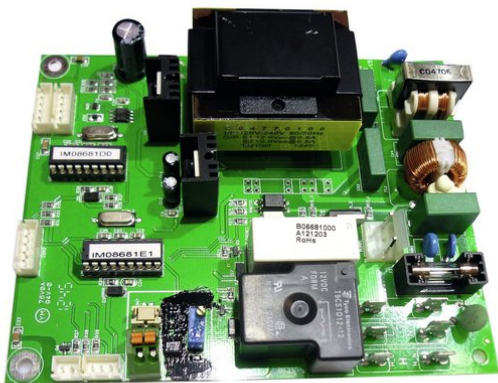

Pcb (Control) M-8

Réf. : E6506835
GTIN: 4026397504767

Prix de catalogue: 332.37 €
TVA 19% incl.

Pcb (Control) M-8

Réf. : E6506835
GTIN: 4026397504767

Caractéristiques: