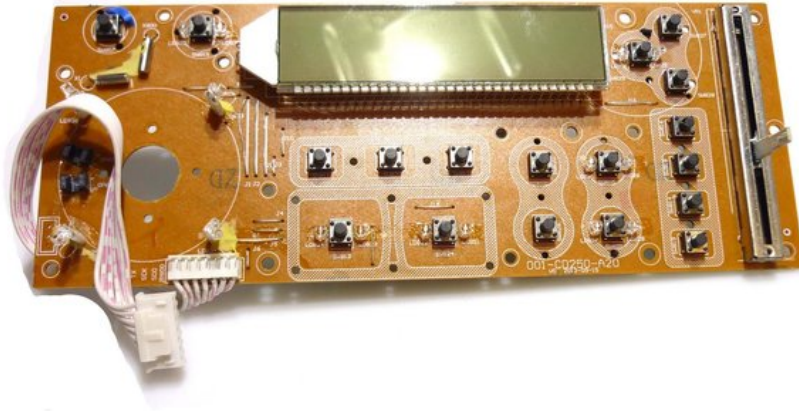

Platine (Control/Display) 001-CD250-A20

Réf. : E6507739
GTIN: 4026397684452

Prix de catalogue: 71 €
TVA 19% incl.

Caractéristiques:

Données techniques:

Poids: 0,09 kg

Logistique

EAN / GTIN: 4026397684452
Poids: 0,09 kg
Longueur: 0.21 m
Largeur: 0.08 m
Hauteur: 0.04 m