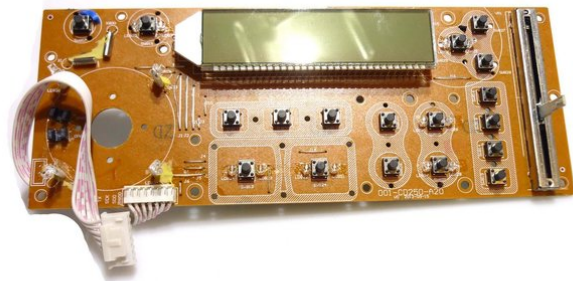

Platine (Control/Display) 001-CD250-A20

Réf. : E6507739
GTIN: 4026397684452

Prix de catalogue: 71 €
TVA 19% incl.

Platine (Control/Display) 001-CD250-A20

Réf. : E6507739
GTIN: 4026397684452

Caractéristiques:
