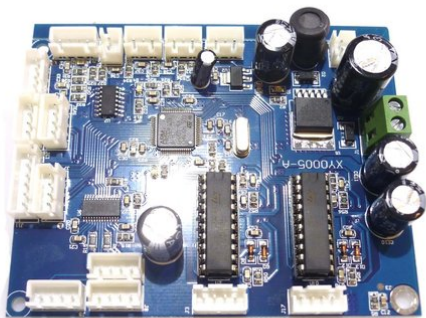

Platine (Control) LED TMH-X25 (XY0004-D)

Réf. : E6508280
GTIN: 4026397563382

Prix de catalogue: 93.46 €
TVA 19% incl.

Platine (Control) LED TMH-X25 (XY0004-D)

Réf. : E6508280
GTIN: 4026397563382

Caractéristiques: