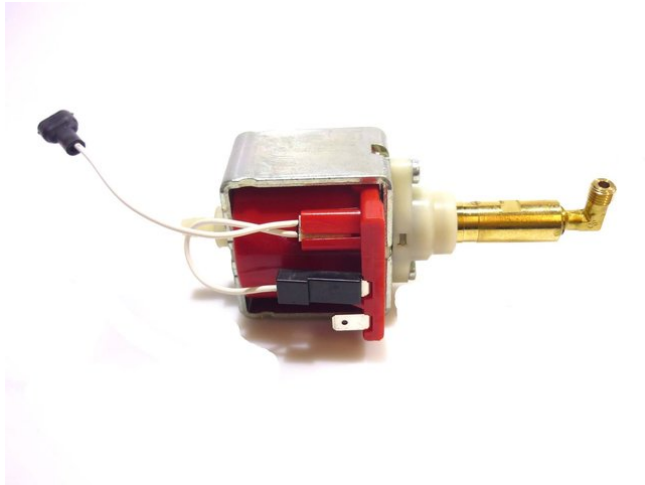

Pump Base*Classic

Réf. : E6508459
GTIN: 4026397563788

Prix de catalogue: 193.05 €
TVA 19% incl.

Pump Base*Classic

Réf. : E6508459
GTIN: 4026397563788

Caractéristiques:
