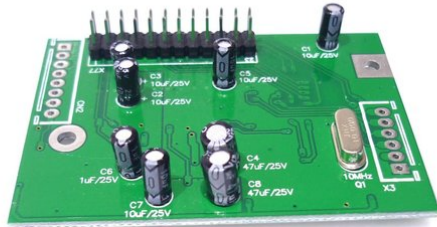

Pcb (effect) LMC Serie (DSP-01)

Réf. : E6508808
GTIN: 4026397579680

Prix de catalogue: 47.48 €
TVA 19% incl.

Pcb (effect) LMC Serie (DSP-01)

Réf. : E6508808
GTIN: 4026397579680

Caractéristiques:
