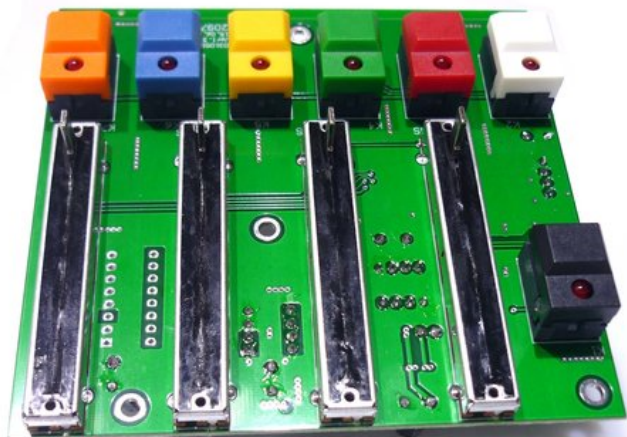

Pcb (Control panel) SL-350 DMX Seach Light

Réf. : E6509273
GTIN: 4026397618792

Prix de catalogue: 159.44 €

TVA 19% incl.

Caractéristiques:

Données techniques:

Logistique

EAN / GTIN: 4026397618792

Poids: 0,08 kg

Longueur: 0.10 m

Largeur: 0.10 m

Hauteur: 0.04 m