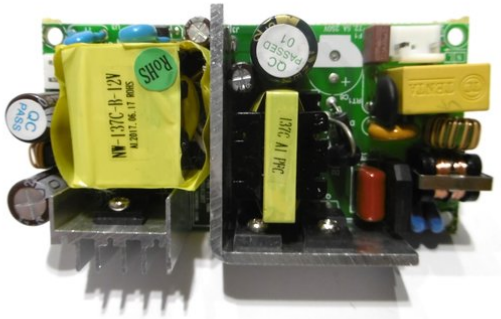

Pcb (Power supply) LED Laser Derby

Réf.: E6509560
GTIN: 4026397634235

Prix de catalogue: 41.23 €
TVA 19% incl.

Pcb (Power supply) LED Laser Derby

Réf. : E6509560
GTIN: 4026397634235

Caractéristiques: