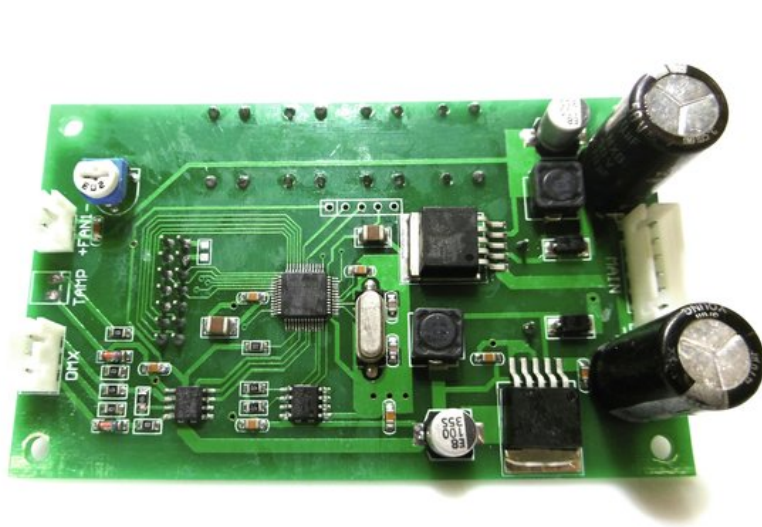

Pcb (Display) LED PLL-480 CW/WW (PAR64-LED-MAIN V2.0) MAIN 6 pol

Réf. : E6510306
GTIN: 4026397654929

Prix de catalogue: 70.69 €

TVA 19% incl.

Caractéristiques:

Données techniques:

Poids: 0,06 kg

Logistique

EAN / GTIN: 4026397654929

Poids: 0,07 kg

Longueur: 0.10 m

Largeur: 0.06 m

Hauteur: 0.04 m