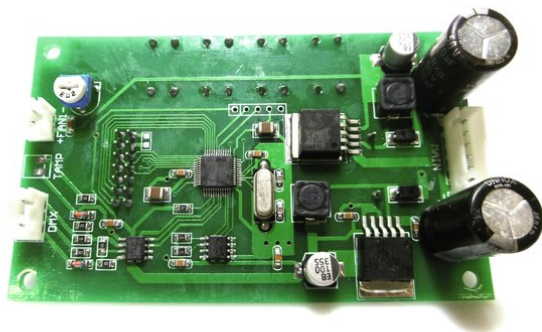

Pcb (Display) LED PLL-480 CW/WW (PAR64-LED-MAIN V2.0) MAIN 6 pol

Réf. : E6510306

GTIN: 4026397654929

Prix de catalogue: 70.69 €
TVA 19% incl.

Pcb (Display) LED PLL-480 CW/WW (PAR64-LED-MAIN V2.0) MAIN 6 pol

Réf. : E6510306

GTIN: 4026397654929

Caractéristiques:
