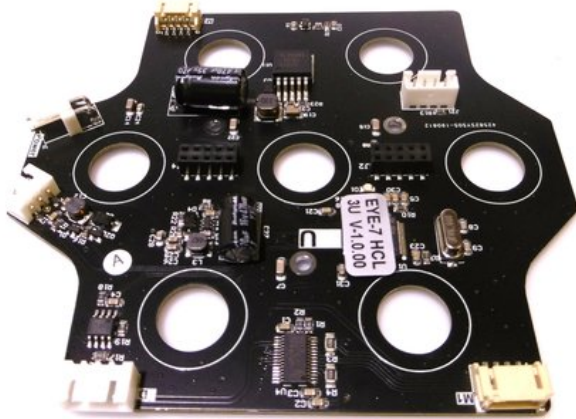

---

**Pcb (LED driver) EYE-7 HCL Zoom LED Moving-Head Wash (LED058A-A)**

Réf. : E6510702  
GTIN: 4026397672282

---

**Prix de catalogue: 82.47 €**

TVA 19% incl.

**Caractéristiques:**

---

**Données techniques:**

---

Poids: 0,05 kg

---

**Logistique**

---

EAN / GTIN: 4026397672282

Poids: 0,05 kg

Longueur: 0.12 m

Largeur: 0.11 m

Hauteur: 0.01 m