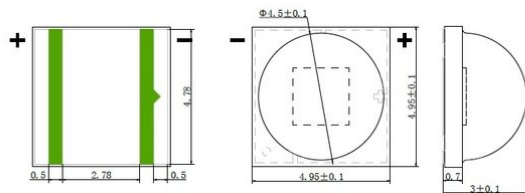

LED 15W WW LED KLS-60 WW (TX-5050W15FC120)

Réf. : E6510790

GTIN: 4026397676617

Prix de catalogue: 9.33 €
TVA 19% incl.

LED 15W WW LED KLS-60 WW (TX-5050W15FC120)

Réf. : E6510790

GTIN: 4026397676617

Caractéristiques:
