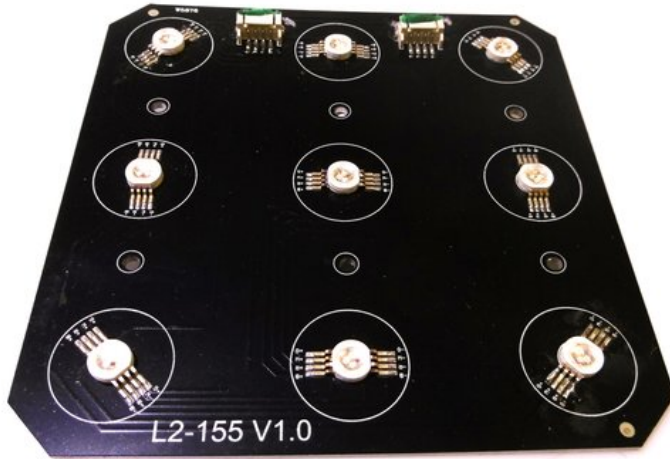

## Pcb (LED) LED Party Panel RGB+UV (L2-155 V1.0)

Réf. : E6510816  
GTIN: 4026397677768

---

**Prix de catalogue: 39.03 €**

TVA 19% incl.

---

### Données techniques:

Poids: 0,09 kg

---

---

### Logistique

EAN / GTIN: 4026397677768

Poids: 0,09 kg

Longueur: 0.13 m

Largeur: 0.13 m

Hauteur: 0.01 m