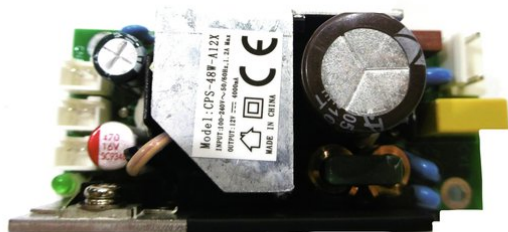

Pcb (Power supply) Laser Derby MK2

Réf. : E6510914

GTIN: 4026397698114

Prix de catalogue: 21.92 €
TVA 19% incl.

Pcb (Power supply) Laser Derby MK2

Réf. : E6510914

GTIN: 4026397698114

Caractéristiques: